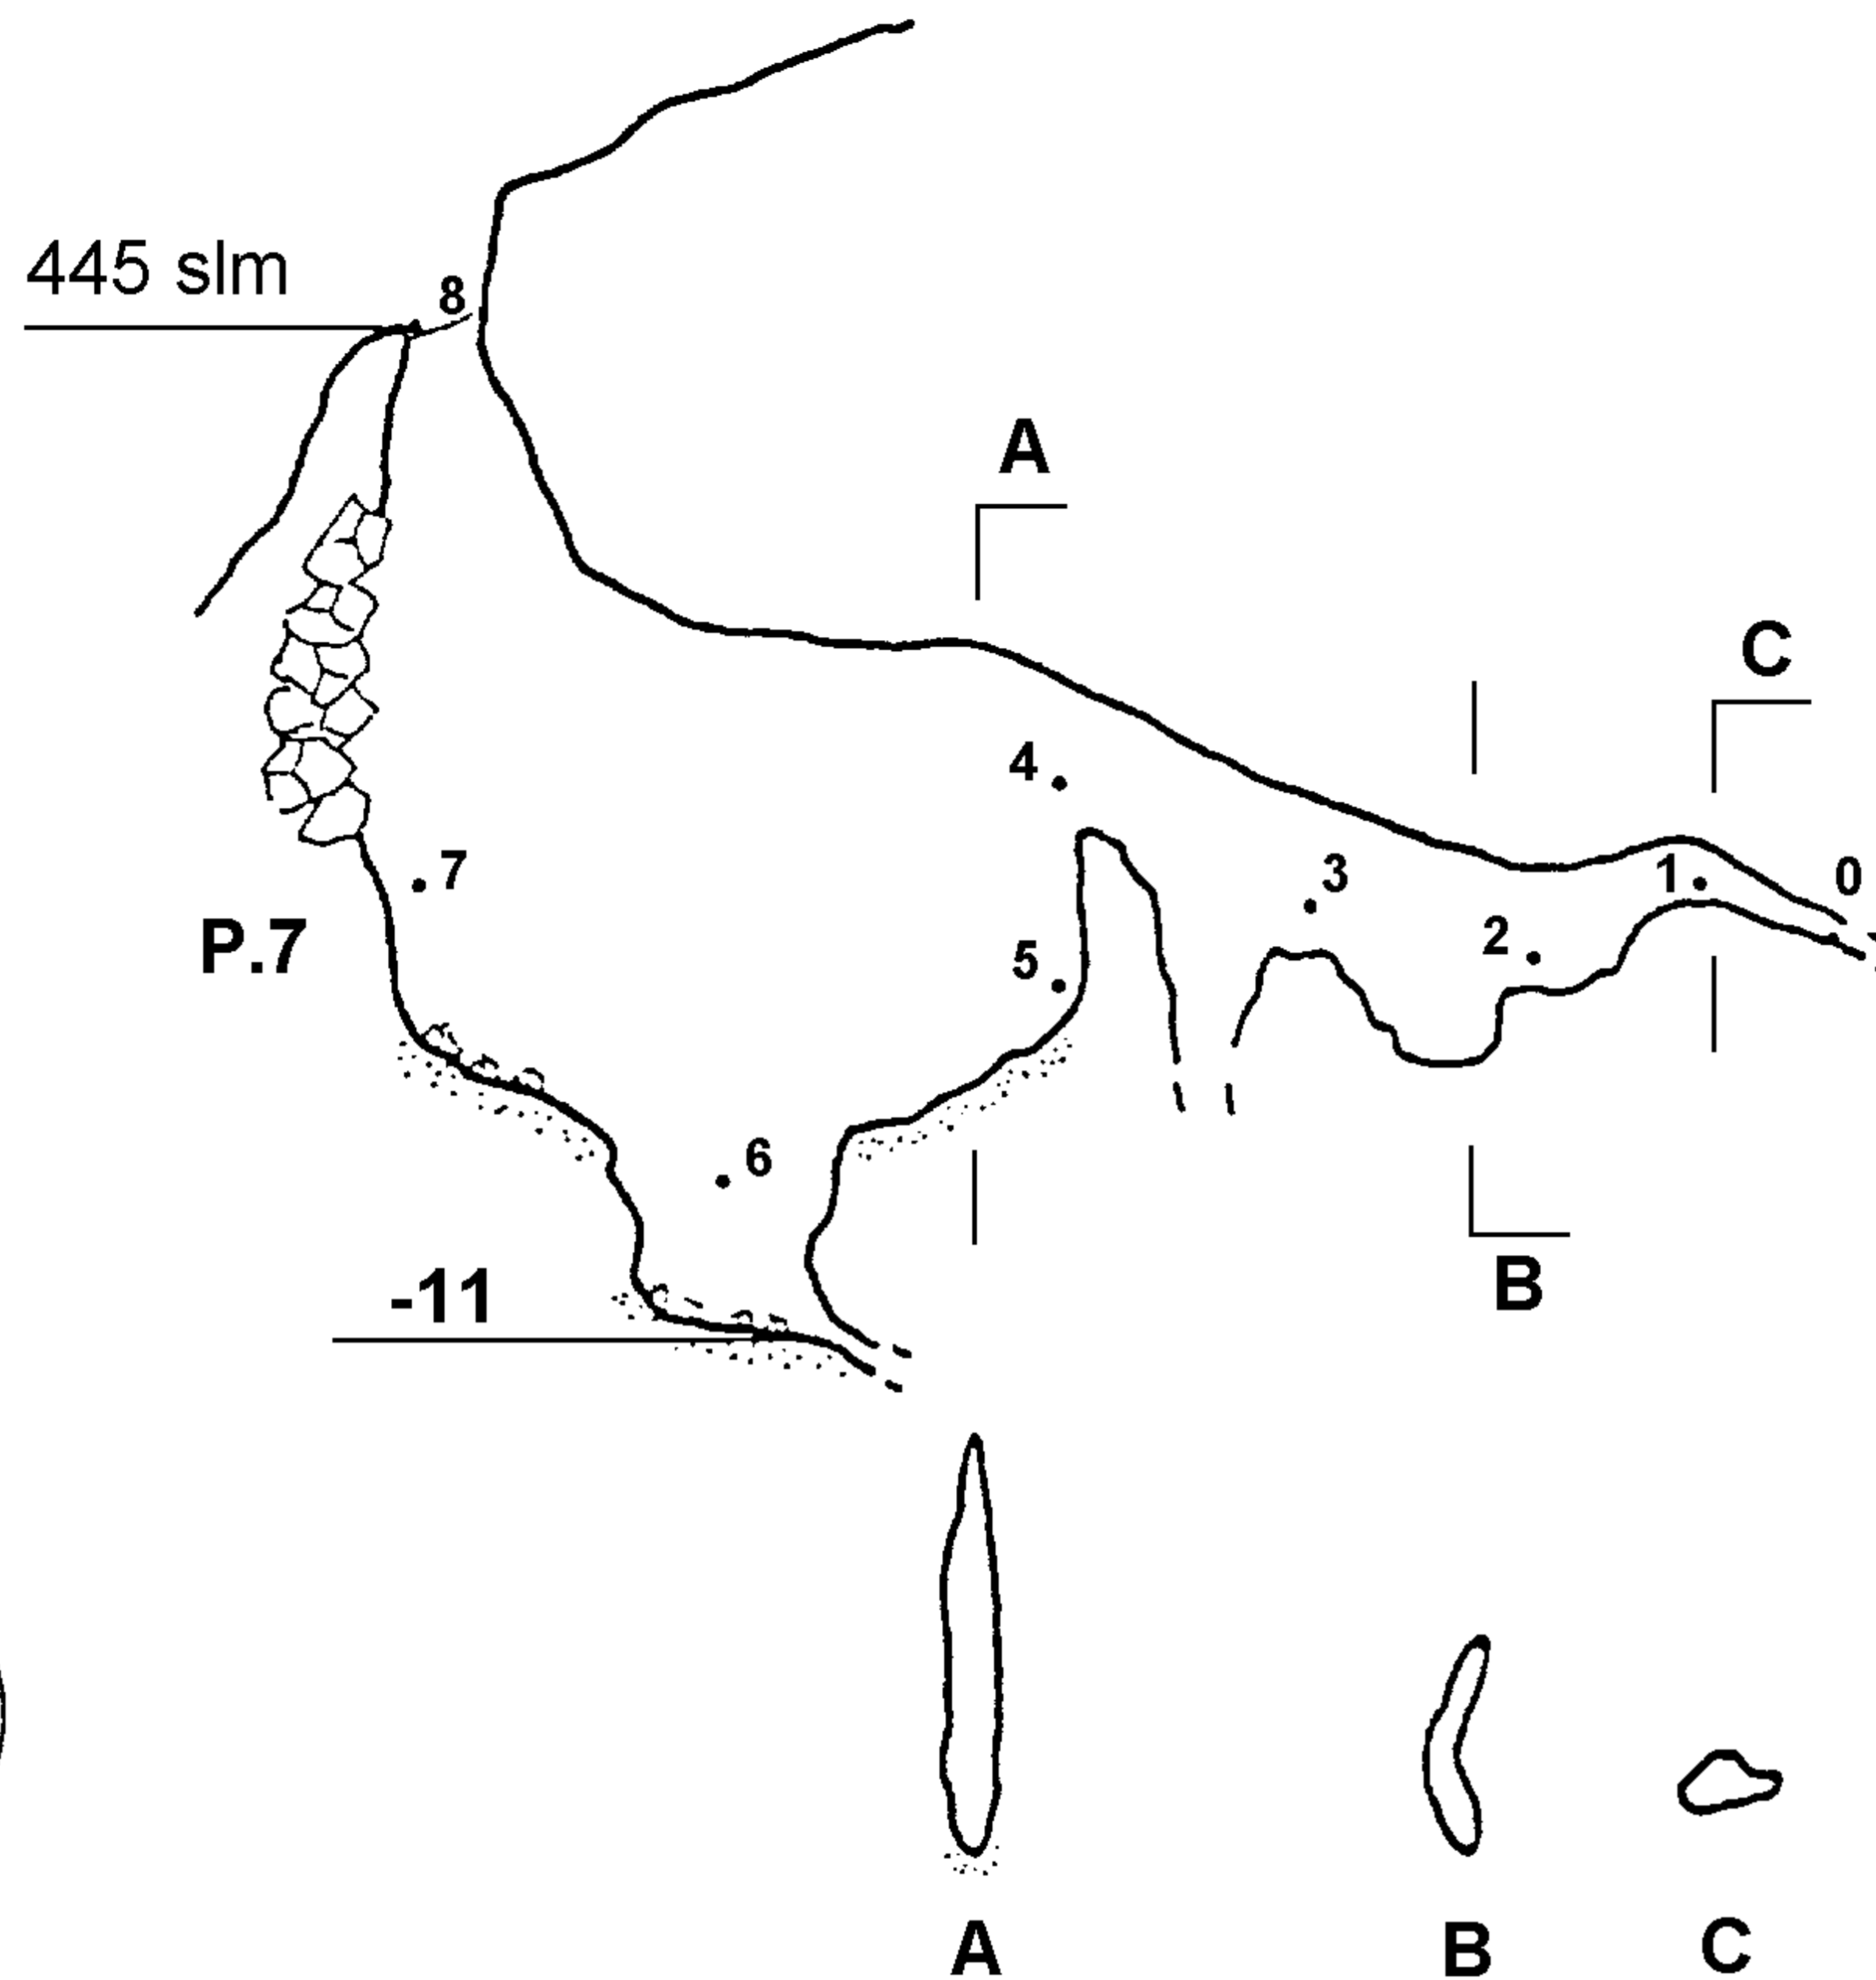

SEZIONE

Originale in scala 1:200

PIANTA

GRUPPO
SPELEOLOGICO
FAENTINO

ER-RA 127

BUCO III DI MONTE MAURO

M. MAURO - BRISIGHELLA
Ril. Casadio G.C.- Evilio R.- Sordi M.

08-11-92